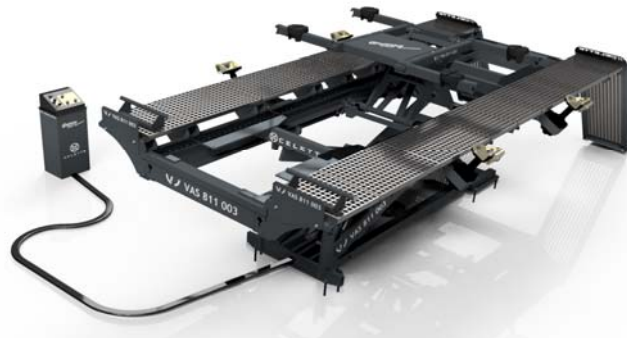

CELETTE®

JUST FIX IT !

**GRIFFON EVO package VW
VAS811003
Double entrée / double entry**

**Griffon Evo 380V Tri
equipped with:
Sevenne pulling unit / 4
sill clamps / decking
plates and access ramps**

**Griffon Evo 380V Tri livré
avec:
Equerre de traction
Sevenne / 4 pinces
d'ancrage / chemins de
roulement + rampes**