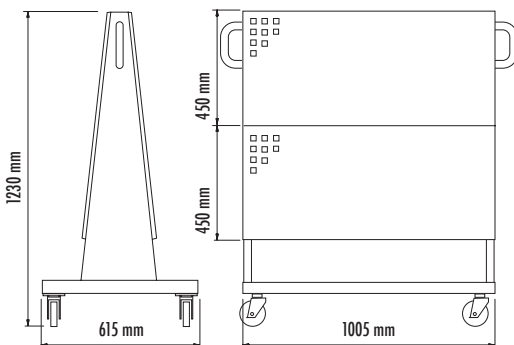

CARRELLO COMPLETO | COMPLETE TROLLEY Art. 301C

Espositore a carrello completo. Gli attrezzi e i ganci fotografati sono compresi nelle forniture dell'articolo.

Comprende:

Art. 301 - Espositore a carrello
 Art. 06500100 - Gancio semplice (pz.13)
 Art. 06500200 - Gancio doppio (pz.7)
 Art. 120 - Morsetto "Shark"
 Art. 121 - Morsetto "Skuba"
 Art. 130 - Morsetto "Autoblock" 100 mm
 Art. 133 - Morsetto a 90°
 Art. 134 - Morsetto "Autoblok Magnum"
 Art. 135 - Morsetto pluridirezionale
 Art. 136 - Gancio di tiro rapido "Rapidhook"
 Art. 140 - Morsetto "Pinza"

Complete trolley display unit. The tools and hooks shown in the photograph are included with the item.

Includes:

Art. 301 - Display trolley
 Art. 06500100 - Simple fixture (pcs. 13)
 Art. 06500200 - Double fixture (pcs. 7)
 Art. 120 - Clamp "Shark"
 Art. 121 - Clamp "Skuba"
 Art. 130 - Clamp "Autoblock" 100 mm
 Art. 133 - Right angle pull clamp
 Art. 134 - Clamp "Autoblok Magnum"
 Art. 135 - Swivel pull clamp
 Art. 136 - Rapid hook "Rapidhook"
 Art. 140 - Clamp "Pinza"