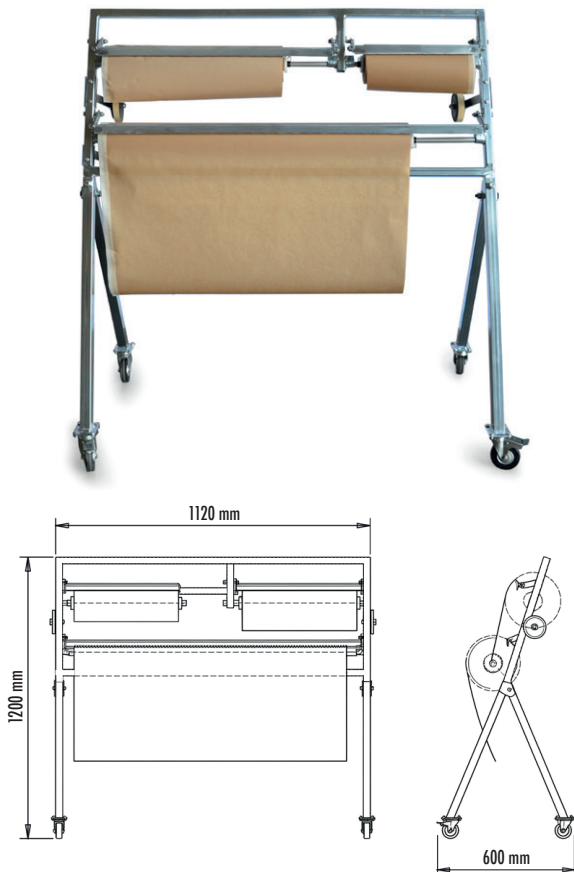

CART ROLLER SALVASPAZIO | COMPACT CART ROLLER Art. 317A

Art. 317A

Carrello sbobinatore per carta e teli di mascheratura, completo di lame in acciaio dentate per un taglio netto e' stato studiato per supportare bobine di lunghezza: 100-300-450-650-850-100 mm.
Possibilità di riporlo in piccoli spazi.

Dereeler trolley for paper and masking web, complete with toothed steel blades for cutting the paper. The trolley is designed to hold rolls of the following lengths: 100-300-450-650-850-100 mm.
Possibility of storing it in small spaces.

Caratteristiche tecniche Technical specifications		317A
Materiale Raw Material		ferro iron
Dimensioni max ingombro Max working dimensions	mm	1400
Massima apertura Maximum opening	mm	600
Regolazione altezza Height adjustment		1200/1300
Peso Weight	Kg	20